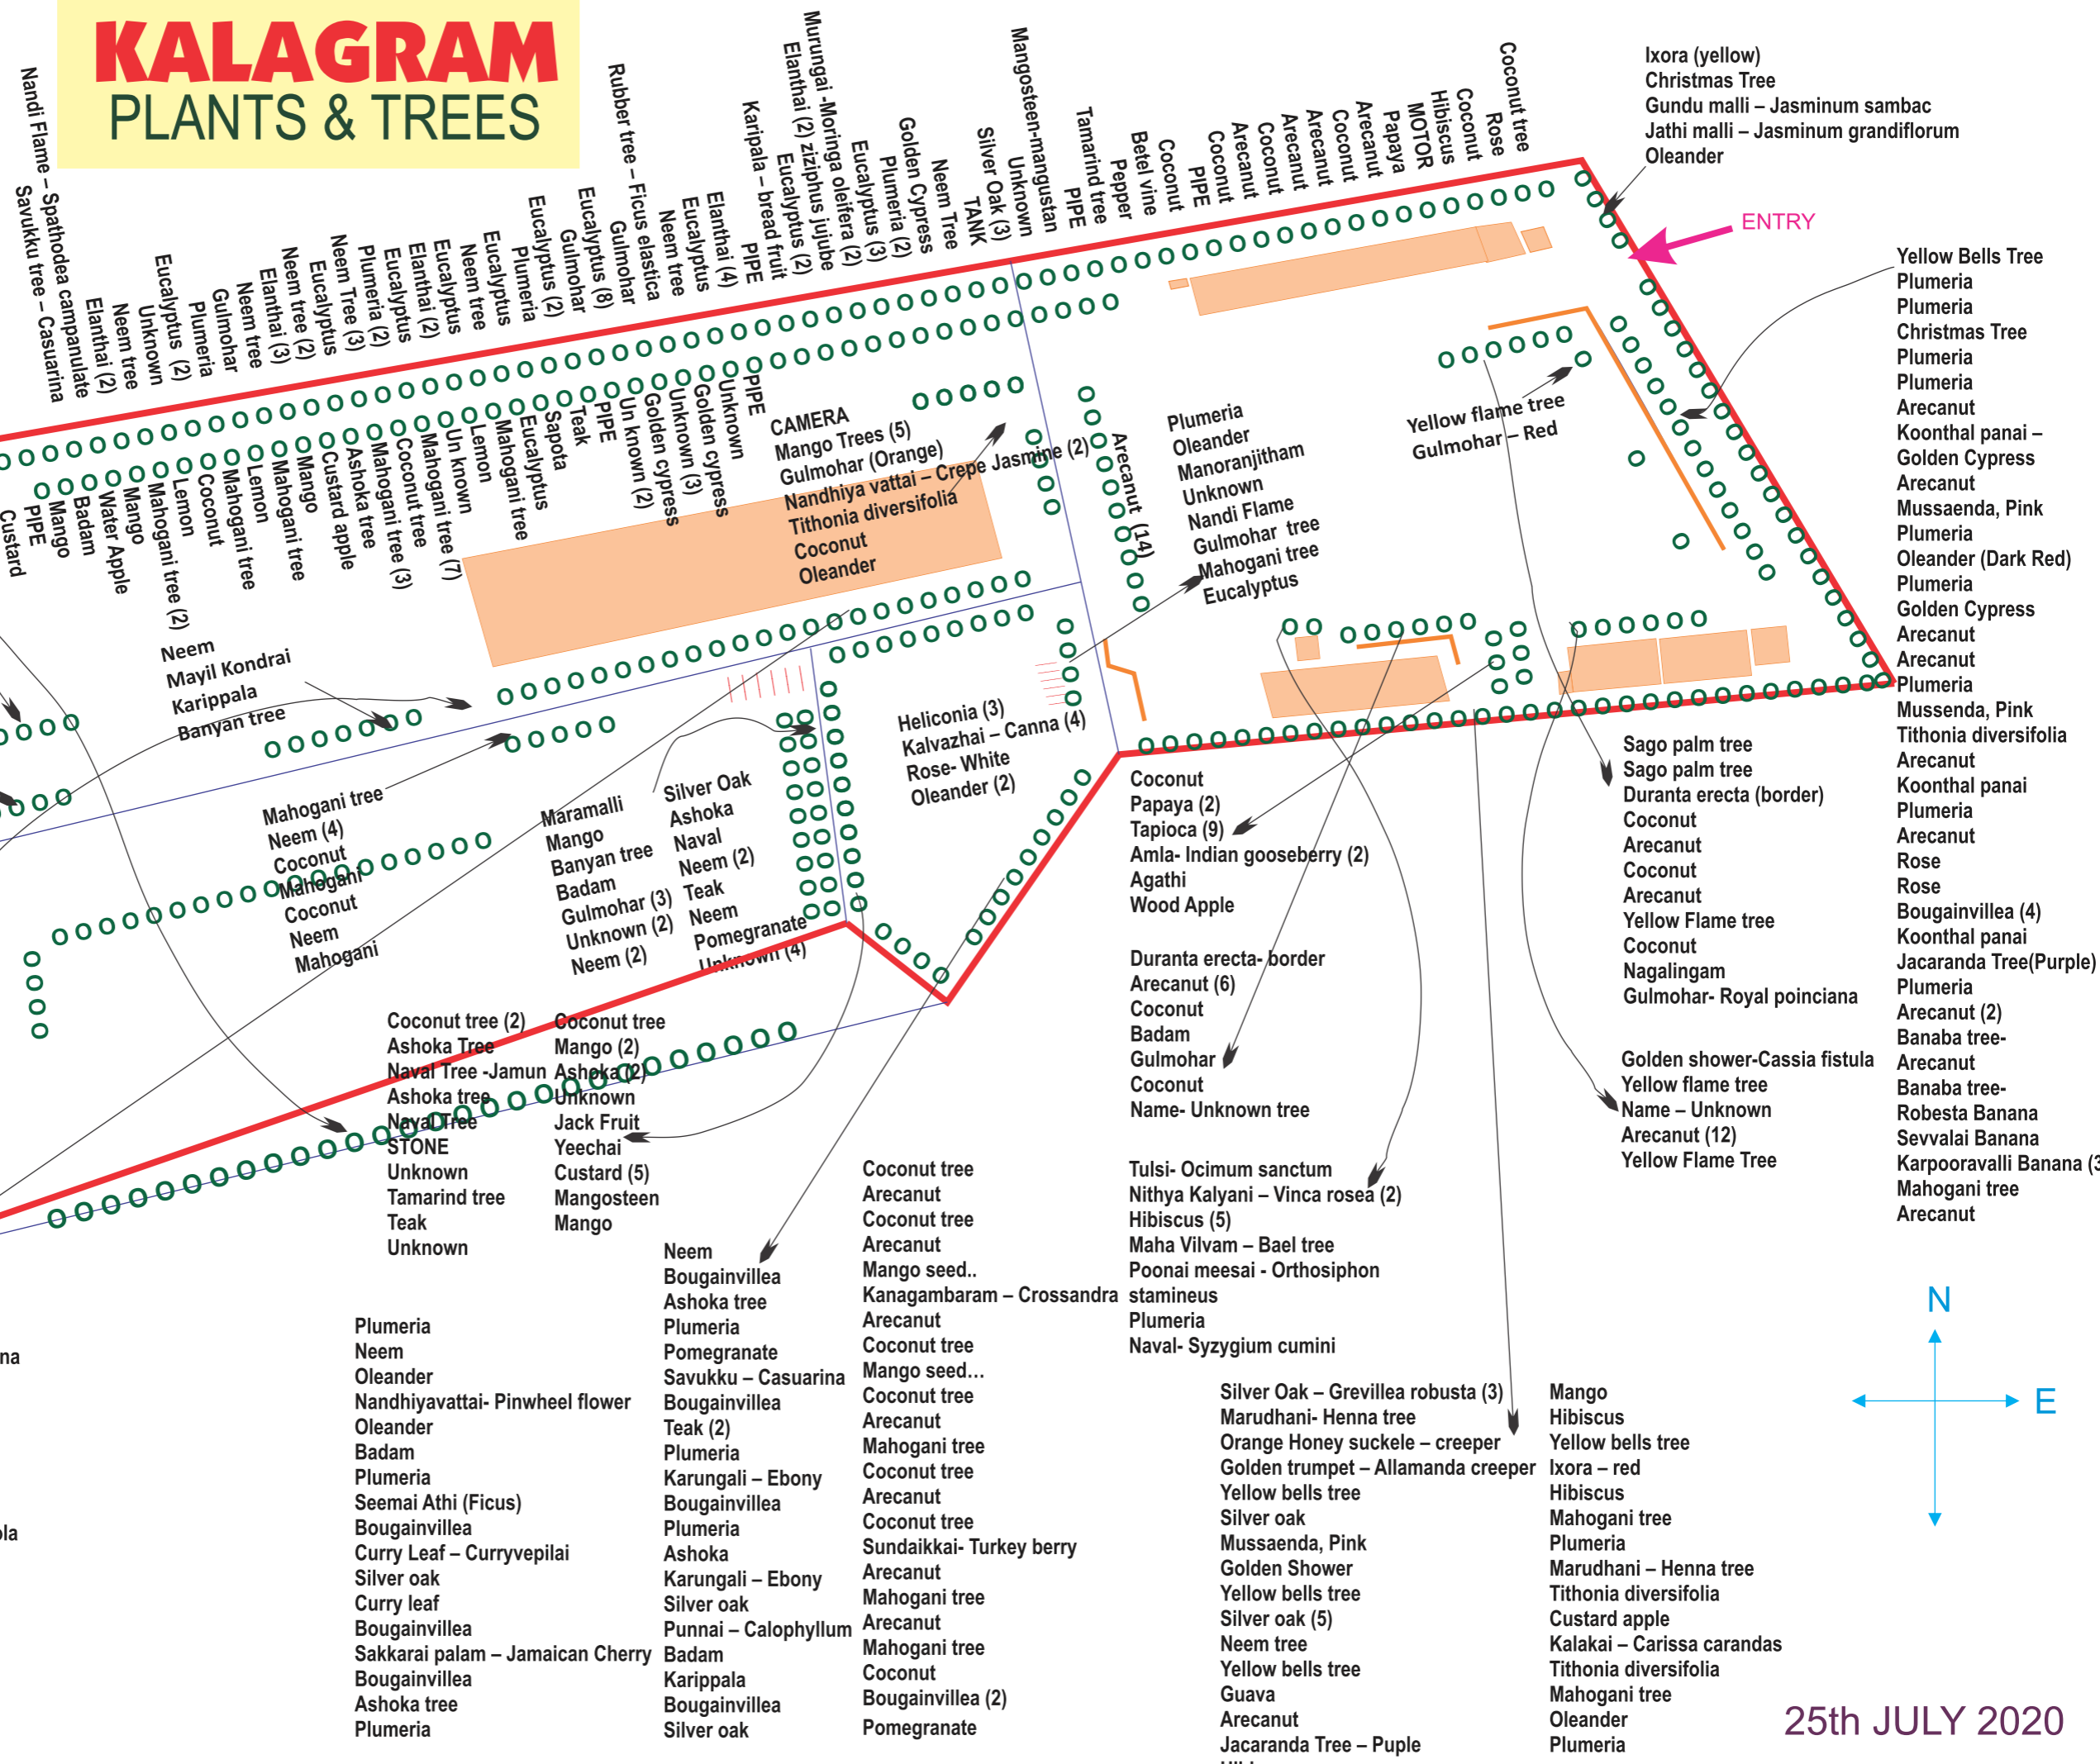

KALAGRAM PLANTS & TREES

- Eucalyptus (13)
- Neem (2)
- Eucalyptus (3)
- Karuvamel - Prosopis juliflora
- Karungali - ebony tree - Diospyros ebenum (2)
- Eeti - Black rosewood - Dalbergia latifolia (2)
- Malaivembu
- Badham (6)
- Coconut (4)
- Papaya
- Eucalyptus (3)
- Agathi
- Guava (2)
- Eucalyptus (20)
- Neem (11)
- Royal palm
- Unknown
- Eucalyptus (19)
- Punga maram - Millettia pinnata
- Theekuchi maram - Pi nari maram
- Neem
- Eucalyptus (6)
- Neem (3)
- Nochi - Vitex negundo
- Neem (4)
- Coconut Tree (7)
- Tamarind (3)
- Panneer pusham - Guettarda speciosa
- Mango
- Banyan (2)
- Murungai
- Gulmohar (2)
- Vagai - Albizia lebbeck
- Teak
- Vagai - Albizia lebbeck (2)
- Tamarind
- Teak (8)
- Panai - Borassus flabellifer
- Malaivembu - Melia dubia (4)
- Panai - Borassus flabellifer
- Banyan Tree (2)
- Mayil kondrai - Caesalpinia
- Purple Orchid Tree (2)
- Neem
- Gulmohar
- Vagai - Albizia lebbeck
- Bougainvillea (2)
- Vilvam Tree
- Noni - Morinda citrifolia
- Wood Apple
- Country Amla
- Oleander
- Eucalyptus (3)
- Unknown
- Gulmohar
- Eucalyptus (3)
- Unknown
- Eucalyptus (3)
- Sapota
- Eucalyptus (2)
- Jack tree
- Pavalamalli tree- Parijadham
- Aranelli - Phyllanthus acidus
- Teak
- Eucalyptus (2)
- Neem (2)
- Eucalyptus (2)
- Teak
- Aranelli
- Murungai
- Eucalyptus
- Golden shower
- Amla
- Neem (4)
- Savukku - Casuarina
- Badam
- Pomegranate (2)
- Coconut
- Pomegranate (2)
- Custard apple
- Coconut
- Star fruit -Carambola
- Coconut Tree
- Badam
- Unknown
- Custard
- Coconut tree
- Mango
- Date tree

25th JULY 2020